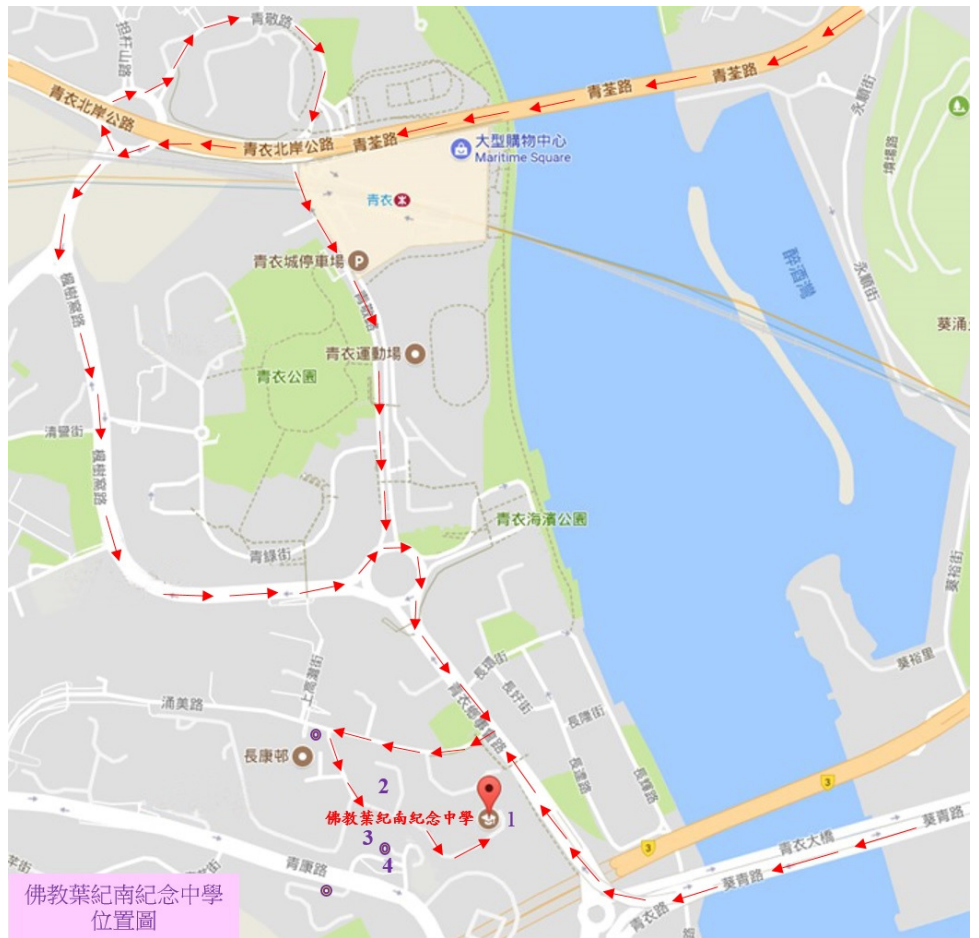

## 升中體驗 Here We Go

#### 學校位置及交通路線

地址：新界青衣島長青邨

電話：2495-3363

傳真：2433-9009

圖示：

- 1. 佛教葉紀南紀念中學  
(涌美路附近，青梅樓旁邊)
- 2. 香港升旗總會
- 3. 長青社區中心
- 4. 長青邨巴士總站
- 巴士站
- 行車路線

途經本校的港鐵/機鐵接駁巴士/小巴路線：

- (一) 巴士：
- 42C 藍田港鐵站 — 長亨邨
  - 42A 佐敦(渡華路) — 長亨邨
  - 43M 葵芳港鐵站 — 長青邨
  - 43B 荃灣西港鐵站 — 長青總站
  - 249M 青衣港鐵站 — 美景花園
  - 243M 荃灣愉景新城 — 美景花園